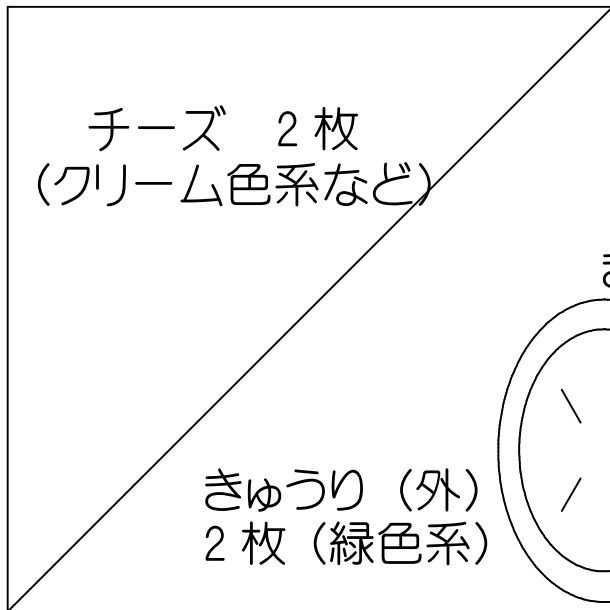

# サンドイッチ具材の型紙

レタス 2枚  
(黄緑色系など)

トマト 2枚  
(赤色系)

トマト中 8枚 (オレンジ色系)

チーズ 2枚  
(クリーム色系など)

卵白身 2枚  
(白色系)

卵黄身 2枚  
(黄色系)

きゅうり (内) 2枚  
(クリーム色系)