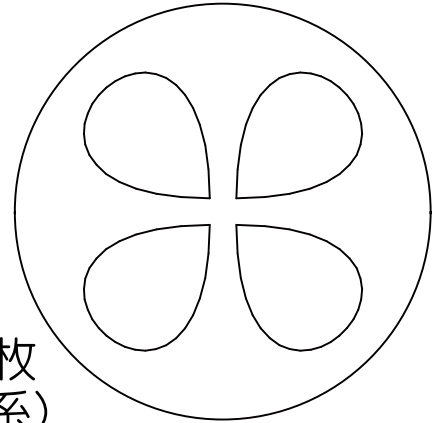

【フェルト】

# サンドイッチ具材の型紙

レタス 2枚  
(黄緑色系など)

トマト 2枚  
(赤色系)

トマト中 8枚 (オレンジ色系)

チーズ 2枚  
(クリーム色系など)

卵白身 2枚  
(白色系)

卵黄身 2枚  
(黄色系)

きゅうり (内) 2枚  
(クリーム色系)

きゅうり (外)  
2枚 (緑色系)

ハム 2枚  
(肌色系)

※フリー素材ですが著作権は放棄しておりません。

転売や配布は禁止とさせていただきます。

※完成品の SNS への投稿や型紙を使って作られた完成品の販売可。

※素人が作成した型紙ですので歪みや線切れなどがある場合がございますがご了承ください。

この線が5cmになるよう印刷してください

\*\*\* ranranbiyori \*\*\*